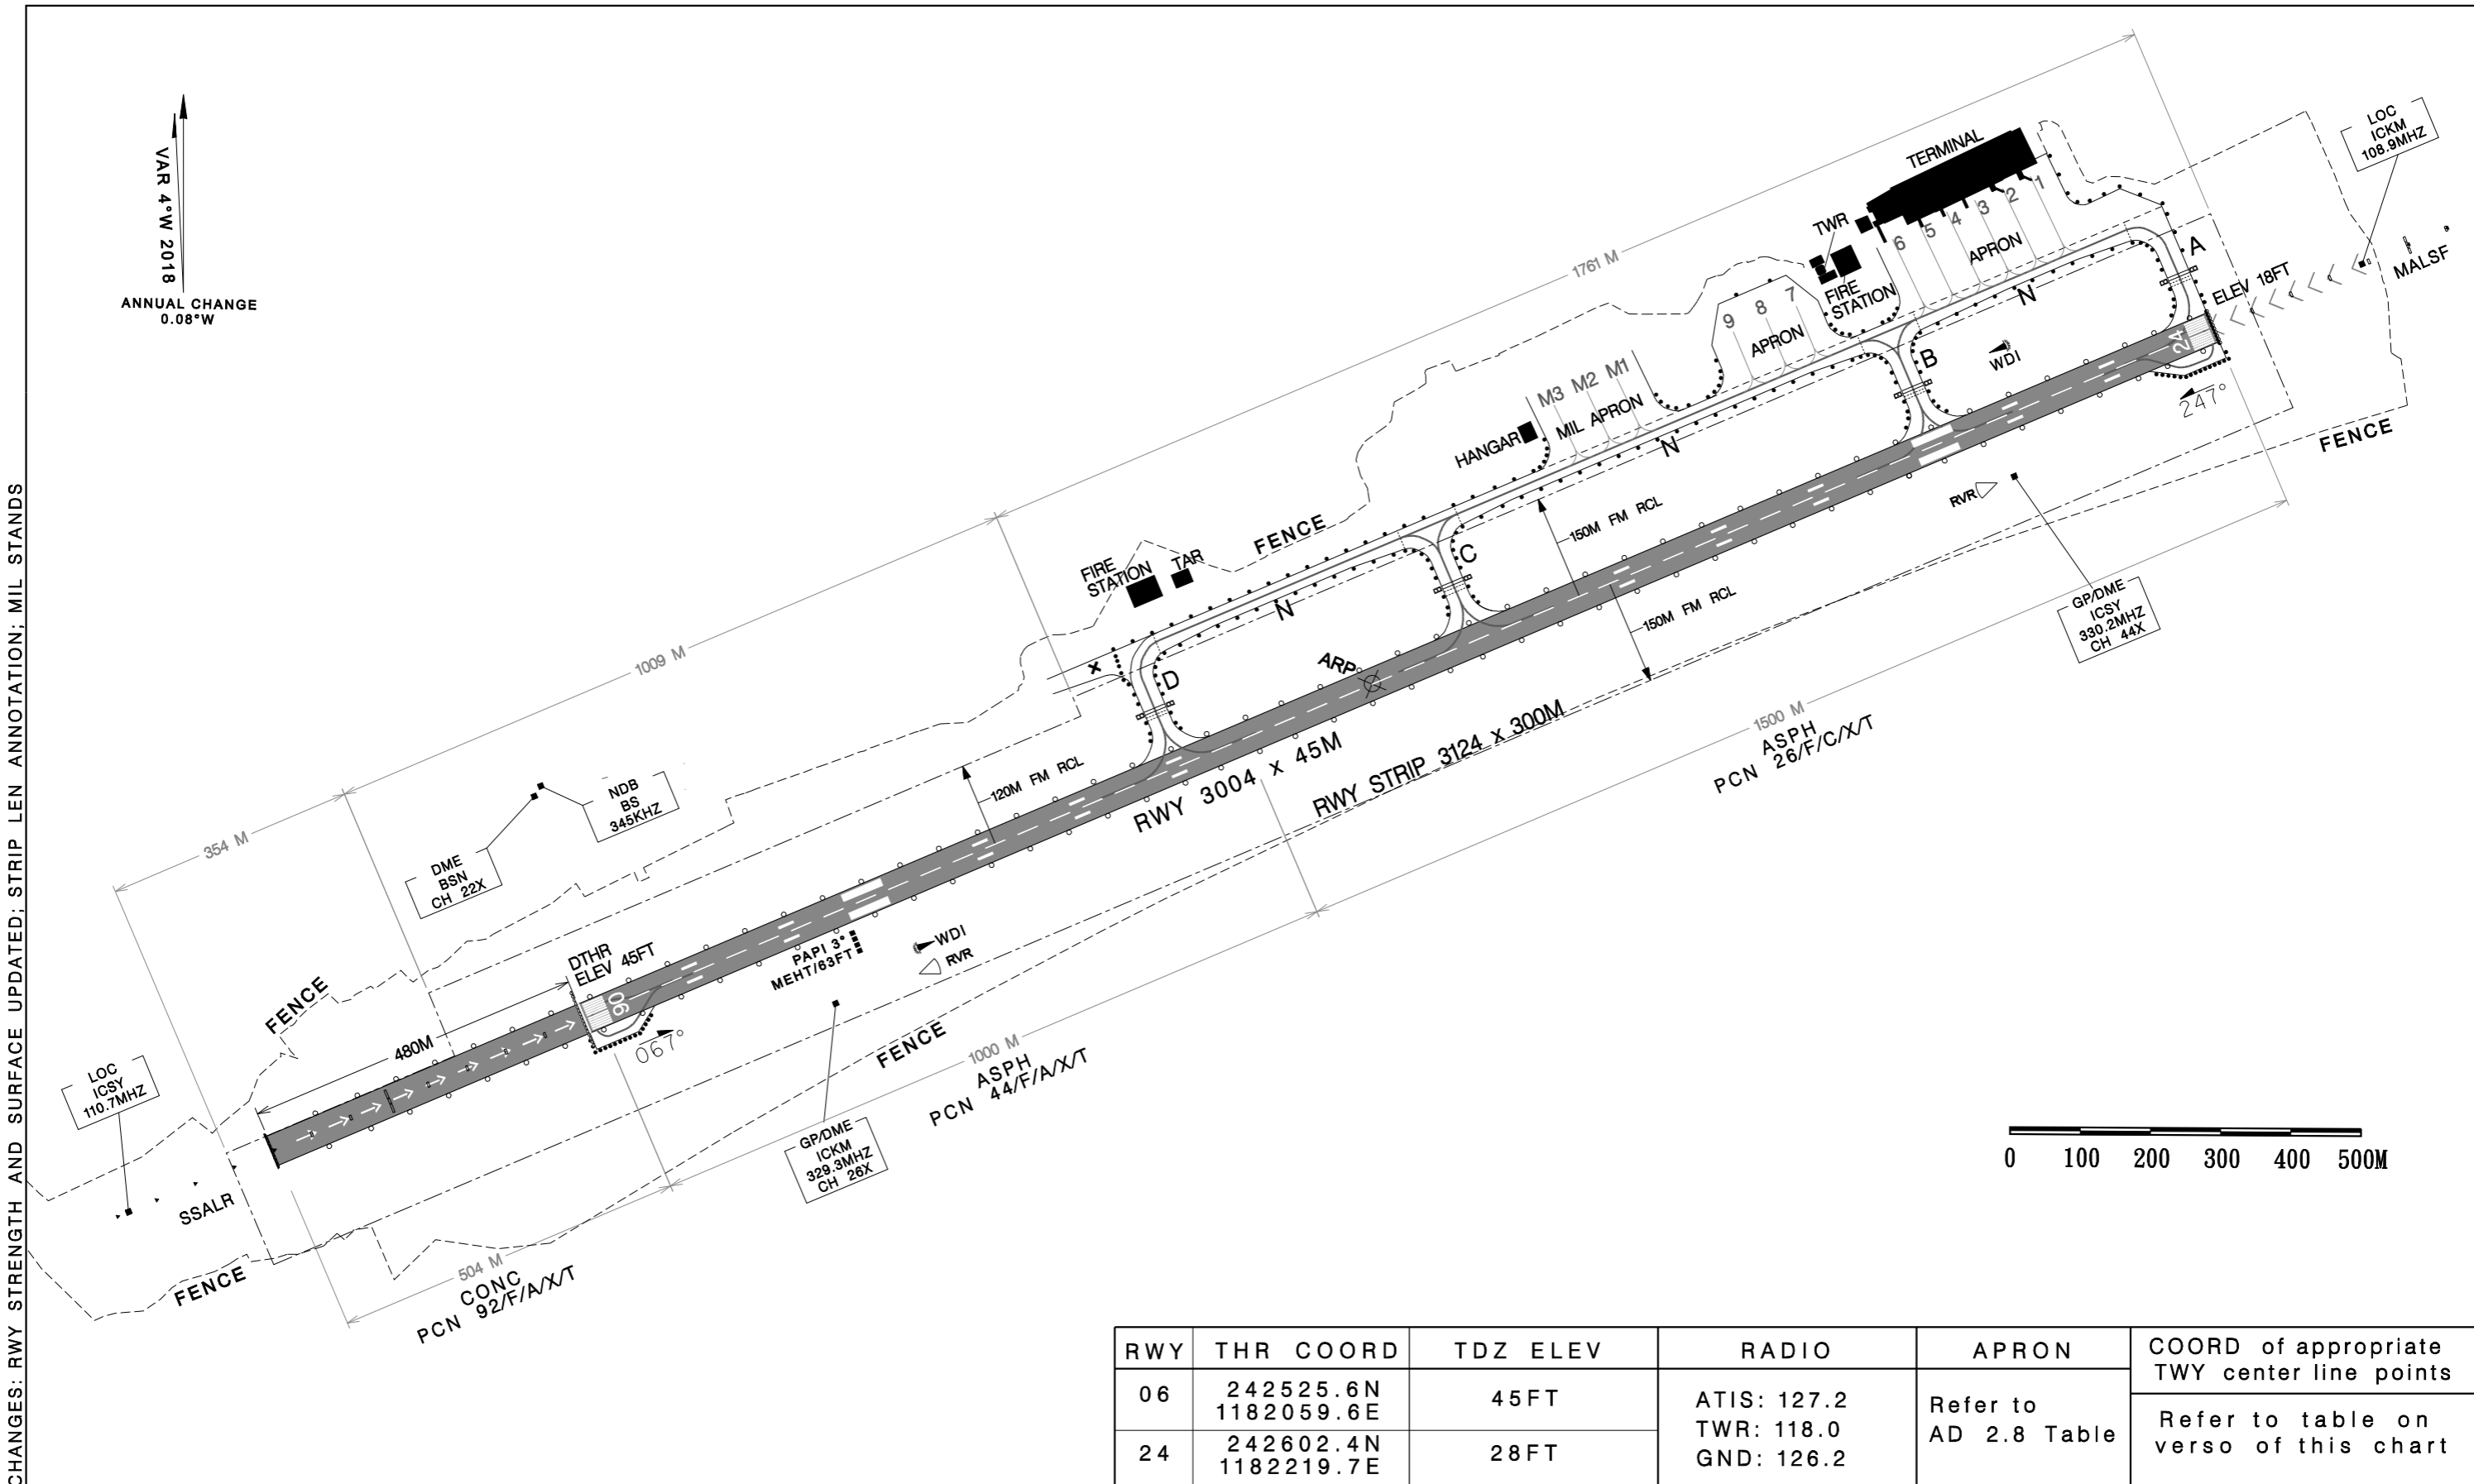

機場圖  
AERODROME CHART

AD ELEV 56FT ARP: 242544N 1182140E

金門機場  
KINMEN AD

CHANGES: RWY STRENGTH AND SURFACE UPDATED; STRIP LEN ANNOTATION; MIL STANDS